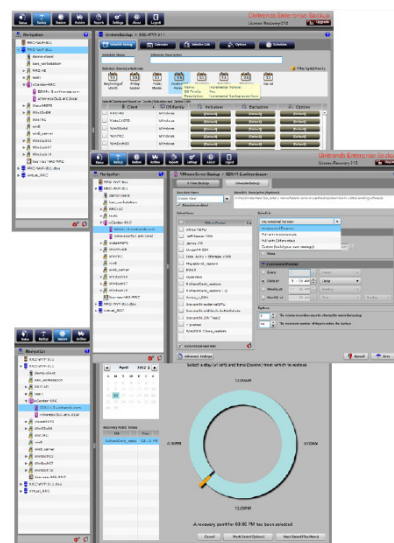

« Ce que j'aime chez
Unitrends, c'est que
Cela fonctionne, tout
simplement. »

Ben Pearman,
USA Volleyball

Envie de voir la technologie Unitrends en action ?
[Visionner une démo (unitrends.com/product-demo)](http://unitrends.com/product-demo).